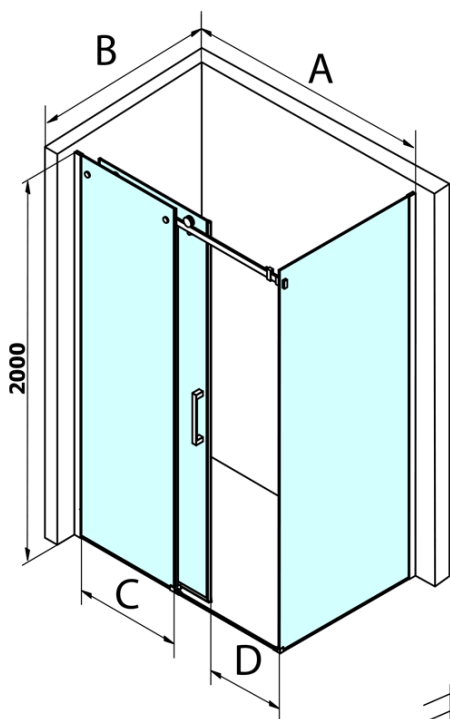

Produktový list

Objednací kód: **GD4612GD7280**

Dragon obdélníkový sprchový kout 1200x800mm L/P varianta

MODEL	A	C	D
GD4611	1020-1110	510	420
GD4612	1120-1210	560	470
GD4613	1220-1310	610	520
GD4614	1320-1410	660	570
GD4615	1420-1510	710	620
GD4616	1520-1610	760	670

MODEL	B
GD7270	680-700
GD7280	780-800
GD7290	880-900
GD7210	980-1000